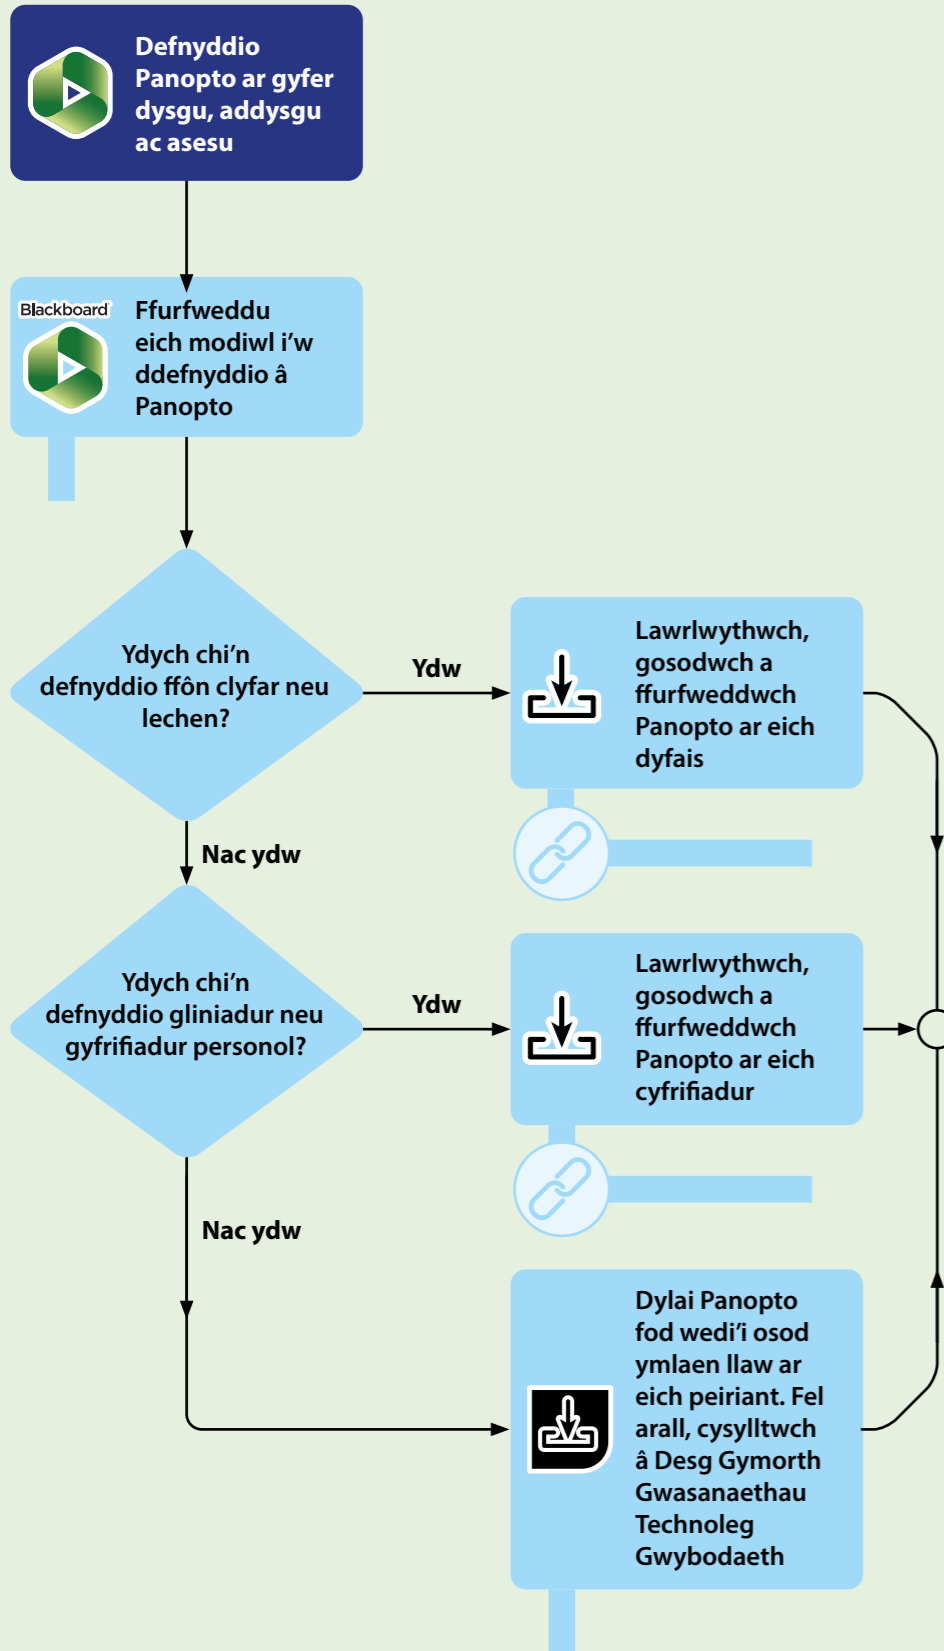

Defnyddio'r siart hwn:

Gan ddechrau ar y chwith, dilynwch y goeden benderfynu i gael canllawiau ar gyfer defnyddio Panopto. Dewiswch yr eicon o dan y cam i agor tudalen we sy'n

rhoi canllawiau manwl ar gyfer y cam hwnnw. Ewch i celt.southwales.ac.uk/celt-cy/dechnoleg neu cysylltwch â phartner TEL eich cyfadrn os oes gennych gwestiynau.

Gosod Panopto...

Beth allwch chi ei wneud...

Sut mae gwneud hyn...