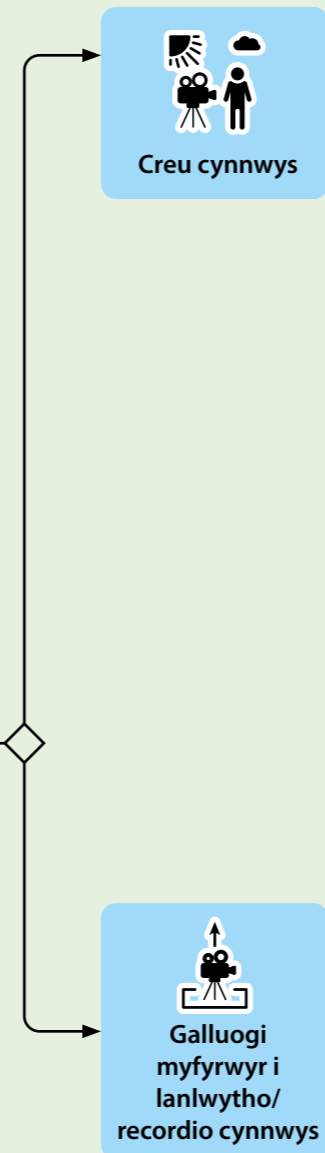

Defnyddio'r siart hwn:

Gan ddechrau ar y chwith, dilynwch y goeden benderfynu i gael canllawiau ar gyfer defnyddio Panopto. Dewiswch yr eicon o dan y cam i agor tudalen we sy'n

rhoi canllawiau manwl ar gyfer y cam hwnnw. Ewch i celt.southwales.ac.uk/celt-cy/dechnoleg neu cysylltwch â phartner TEL eich cyfadrn os oes gennych gwestiynau.

Gosod Panopto...

Beth allwch chi ei wneud...

Sut mae gwneud hyn...